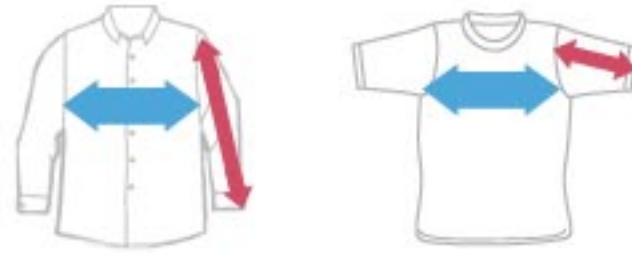

SHIRT / VEST SIZING

ALPHA SIZE	S	M	L	XL	2XL	3XL	4XL	5XL	6XL
CHEST SIZE	36	40	44	48	52	56	60	64	68
SLEEVE LENGTH	33½	34½	35½	36½	37½	38½	38½	38½	38½

Tall sizes add 2 inches length to arms and body of shirt